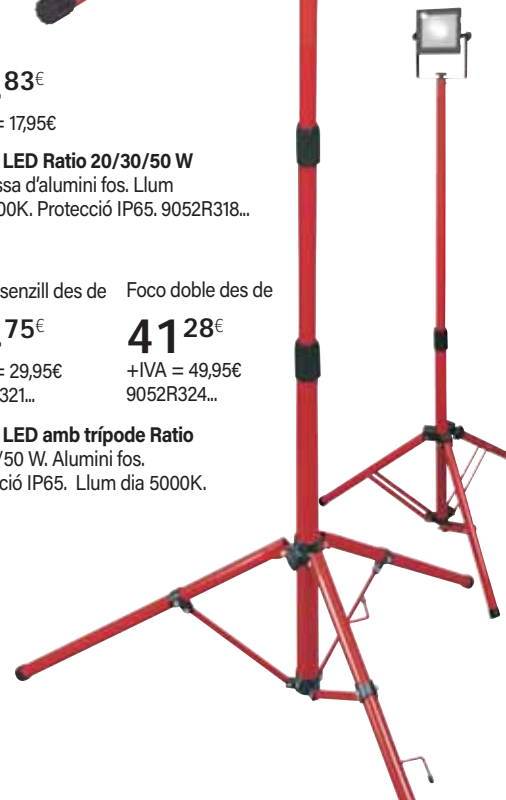

USB

Càrrega de mòbils

des de
14⁸³€
+IVA = 17,95€

Focus LED Ratio 20/30/50 W
Carcassa d'alumini fos. Llum dia 5000K. Protecció IP65. 9052R318...

Focus senzill des de
24⁷⁵€
+IVA = 29,95€
9052R321...

Focus doble des de
41²⁸€
+IVA = 49,95€
9052R324...

Focus LED amb trípode Ratio
20/30/50 W. Alumini fos. Protecció IP65. Llum dia 5000K.

Des de
45⁴¹€
+IVA = 54,95€

Focus LED Ratio RFP 30/50 W
Suport ajustable 180°. Protecció IP54. Presa auxiliar Schuko. 7752R3...

123⁹³€
+IVA = 149,95€

Focus LED 80 W Ratio RFP9000
9.000 lm. 3 funcions. Cos ajustable fins a 270° d'il·luminació. Cable 5 m presa Schuko. 7752R2

SILICONES I ESCUMES DE PU >>

620€
+IVA = 7,50€
Cartutx 300 ml.