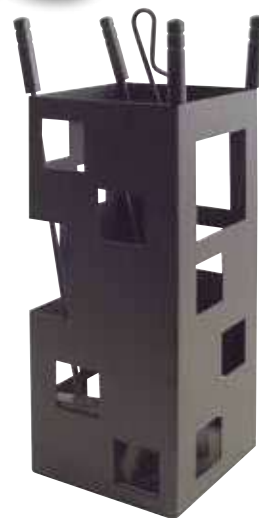

**44,95€**

**4 accessoris de xemeneia**  
**El Zorro 10004**  
20x20xh.50 cm.  
9310R414

**24,95€**

**Calaix cremador de pèl·let**  
**Flores Cortés** 40x23xh.20 cm.  
9310R607

**49,95€**

**Cistella cremador de pèl·let**  
**El Zorro** 49x25xh17 cm.  
9310R446