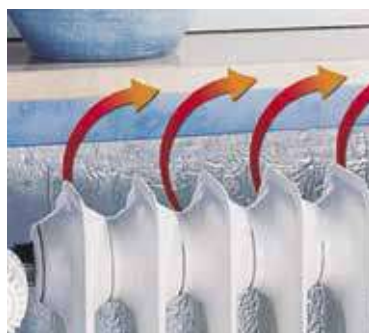

Aïllament tèrmic

Aïllament tèrmic reflectiu en rotllos
4 capes. Redueix la pèrdua de calor en espais interiors. Millora d'eficiència energètica. Estalvi econòmic.

CON Aislante Reflectivo