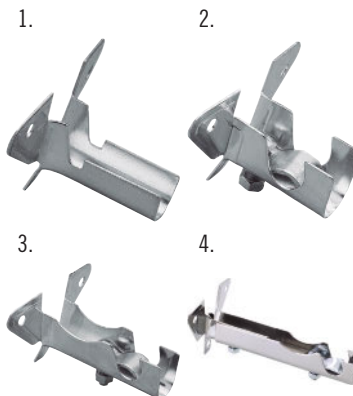

Barras y soportes de cortina

Riel cortina extensible DECORLINE

Aluminio. Color blanco.

71-122 cm.		UN	1	1		285Y21
122-213 cm.		UN	1	1		285Y22
168-305 cm.		UN	1	1		285Y23
213-396 cm.		UN	1	12		285Y24

Remate barra cortina

∅ 12 mm. Forma bellota.

Cromado		CJ	100	100		697C1

Soportes barra cortina

Cincados.

1. Lateral. Nº7. ∅ 12 mm.		CJ	25	25		720C1
2. Techo. Nº 2. ∅ 12 mm.		CJ	25	25		720C2
3. Frontal. ∅ 12 mm.		CJ	25	25		720C3
Frontal. ∅ 16 mm.		CJ	25	25		720C4
4. Extensible. Nº 4. ∅ 12 mm.		CJ	25	25		720C5
Extensible. Nº 5 ∅ 12 mm.		CJ	25	25		720C6

Anilla cortina

∅ 12 mm.

Cromada.		BOL	100	100		144C

Corchete cortina EHL

Metálico.		CJ	1	1		299C1
Plástico. 25 unid.		BL	1	24		111D2396
Metálico. 25 unid.		BL	1	24		111D2395