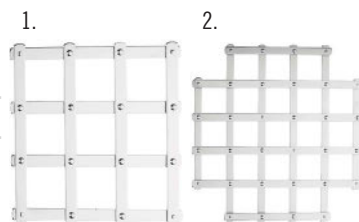

Salvamanteles extensible BOJ

Acero inoxidable.

1. 15x15 cm.

2. 27x26 cm.

UN

1

12

264Y75

UN

1

12

264Y76