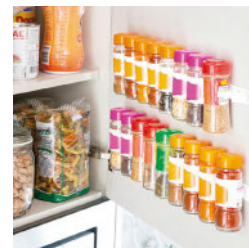

InnovaGoods®

Dimensiones: 20x2,5x4 cm.

CJ

1

1

416Y48

NUEVO Estante mural especiero

Bambú natural. 4 ganchos.