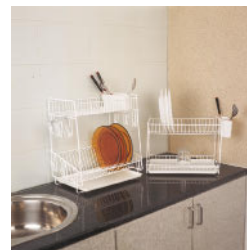

Escurreplatos metálico

Bandeja antigoteo. Plástico blanco.

Grande: 25x43xh.41,5 cm.

CJ

2

2

72Y88980

Pequeño: 25x38,5xh.28 cm.

CJ

2

2

72Y89000