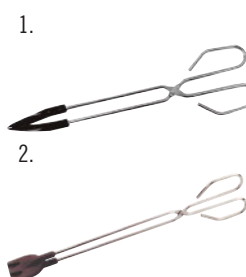

Tenacilla de cocina

Acero inoxidable 18/8. Nilón antiadherente.

1. Sin palas 30 cm.	UN	1	1	90Y9127
2. Con palas 25 cm.	UN	1	1	90Y9128
Con palas 30 cm.	UN	1	1	90Y9129
Con palas 35 cm.	UN	1	1	90Y9131