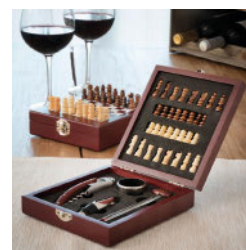

Estuche accesorio vino + ajedrez INNOVAGOODS

Fabricado de madera y acero inoxidable. Incluye: tapón dosificador, anillo antigoteo, termómetro, sacacorchos con cortaprecintos y abrebotellas, 32 piezas de ajedrez.

InnovaGoods

Dimensiones estuche: 15x5x17 cm	UN	1	1	416Y79