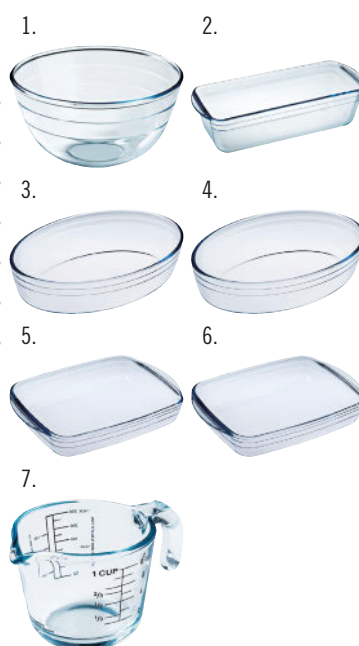

Fuentes borosilicato SAN IGNACIO Mediterráneo

Válido para horno, microondas y congelador (-20°C - +260°C). Apto lavavajillas.

1. Bol 21 cm. 2 l.	UN	1	6	147Y490
2. Molde plumcake 28x11x8 cm. 1,5 l.	UN	1	6	147Y492
3. Fuente ovalada 26x18x6 cm. 1,6 l.	UN	1	1	147Y494
4. Fuente ovalada 35x24x6 cm. 3 l.	UN	1	6	147Y495
5. Fuente rectangular 31x20x6 cm. 2,1 l.	UN	1	1	147Y496
6. Fuente rectangular 39x25x7 cm. 3,8 l.	UN	1	6	147Y497
7. Jarra medidora 0,50 l.	UN	1	1	147Y450